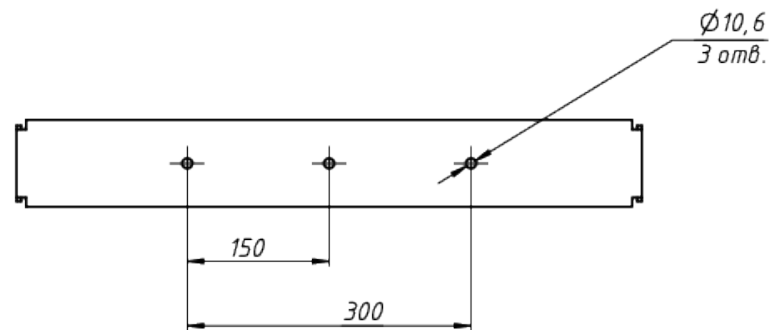

A

					LAD LED R500-12-10-6-600L	Лист
Изм.	Лист	№ докум.	Подп.	Дата		1